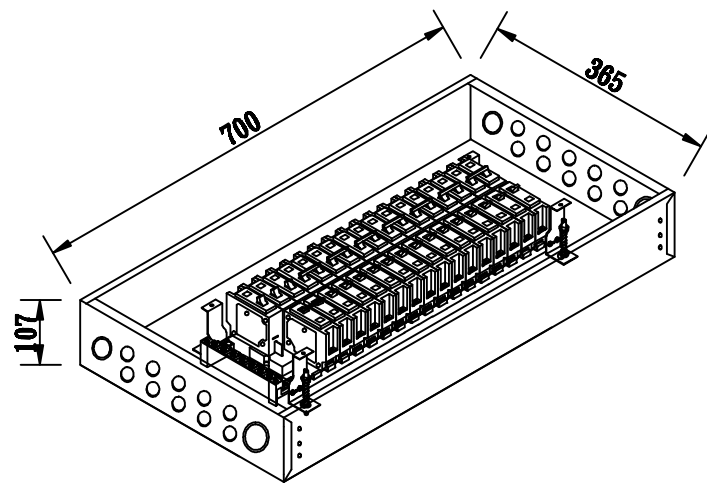

箱體	700*365 m/m
面板	740*405 m/m

案 名

更 版 說 明	◇		 緯承興業股份有限公司 台灣電箱股份有限公司	核 定	製 圖	單 位	比 例	規 格 型 號	圖 號
	版	處		理	由	JF	Teddy	m/m	1:10