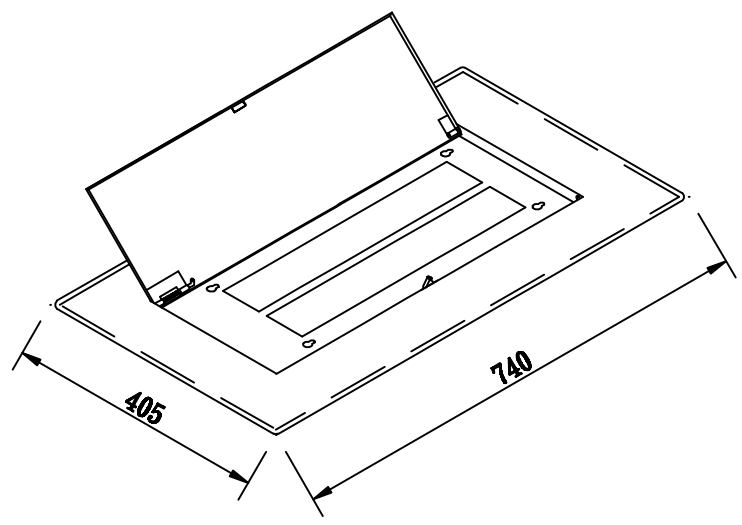

箱體	700*365 m/m
面板	740*405 m/m

案 名

更 版 說 明	◇		 緯承興業股份有限公司 台灣電箱股份有限公司	核 定	製 圖	單 位	比 例	規 格 型 號	圖 號
	版	處		理	由	JF	Teddy	m/m	1:10