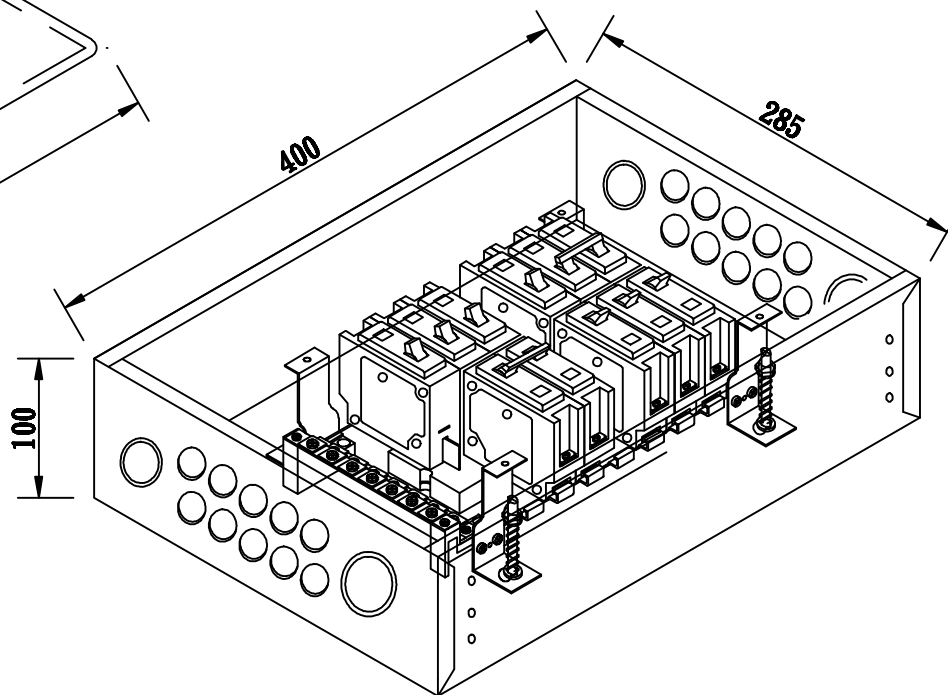

箱體
面板

400*365 m/m

430*405 m/m

案名

更版
說明

◇

版處

理

由

緯承興業股份有限公司
台灣電箱股份有限公司

核定

製圖

單位

比例

規格型號

圖號

JF

Teddy

m/m

1:5

雙電壓12P+12P