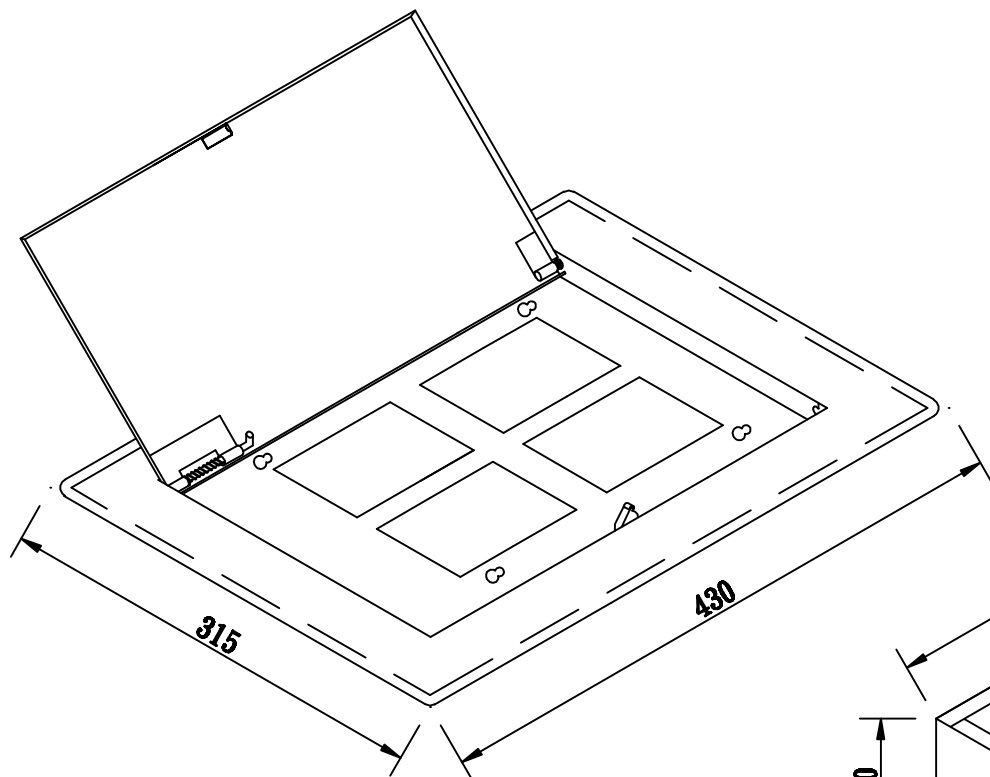

箱體
面板

400*365 m/m

430*405 m/m

案名

更版
說明

◇

版處

理

由

緯承興業股份有限公司
台灣電箱股份有限公司

核定

製圖

單位

比例

規格型號

圖號