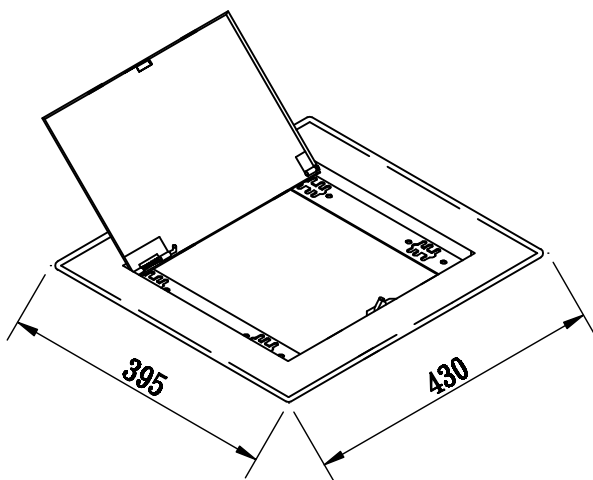

箱體
面板

400*365 m/m

430*395 m/m

案名

更版
說明

◇

版處

理

由

緯承興業股份有限公司
台灣電箱股份有限公司

核定

製圖

單位

比例

規格型號

圖號