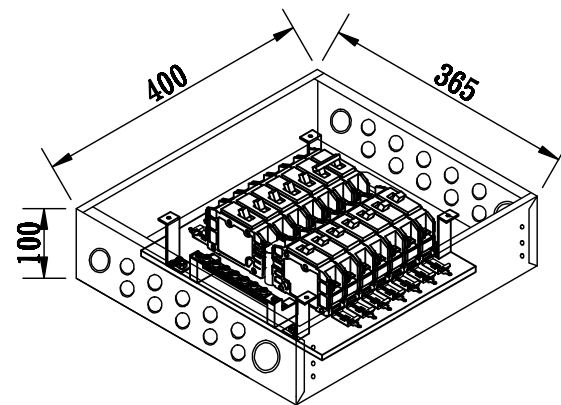

箱體
面板

400*365 m/m

430*395 m/m

案名

更版
說明

◇

版處

理

由

緯承興業股份有限公司
台灣電箱股份有限公司

核定

製圖

單位

比例

規格型號

圖號

Jf

Teddy

m/m

1:10

HW14P