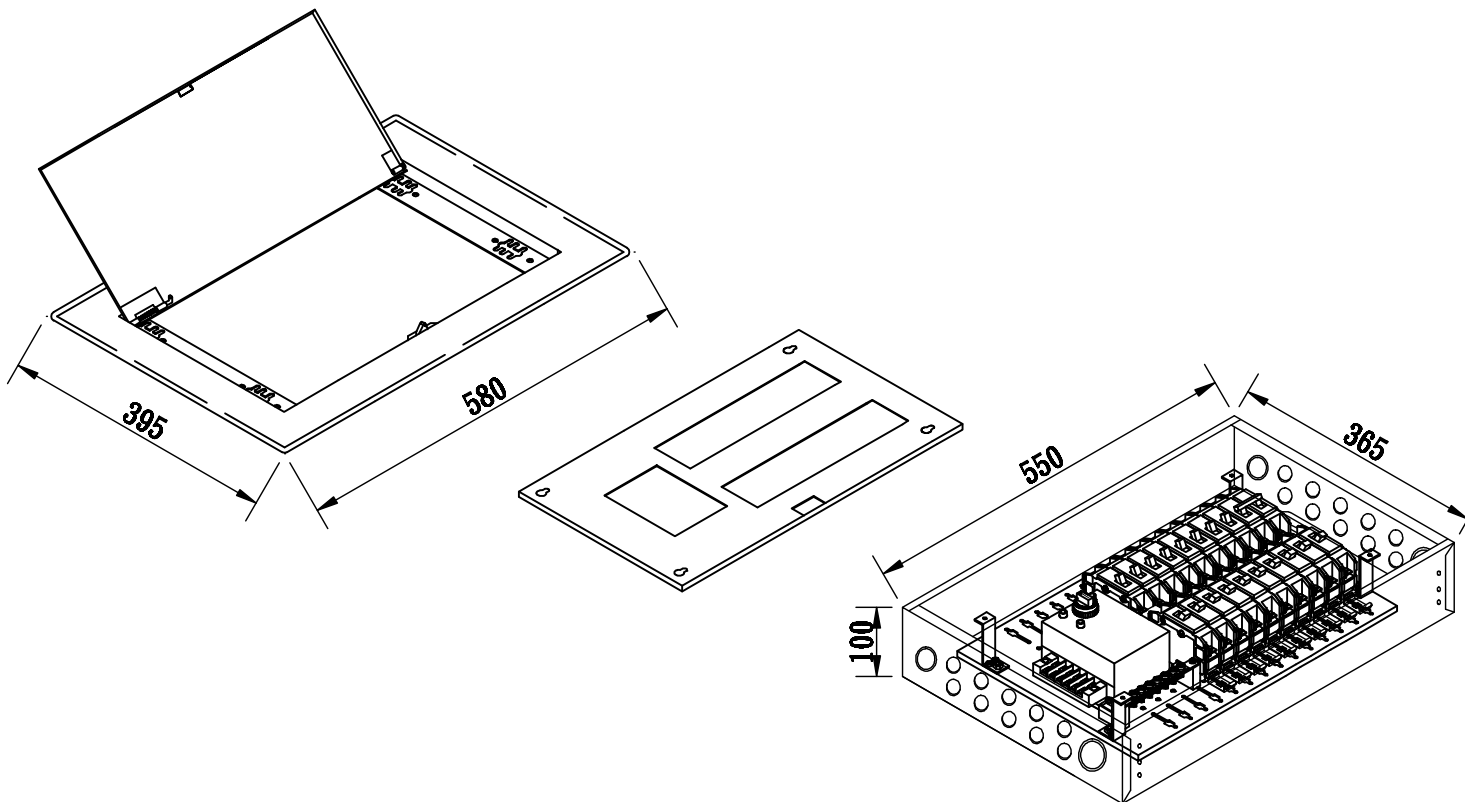

箱體
面板

550*365 m/m

580*395 m/m

案名

更版
說明

版處

理

由

1:10

規格型號

HW20P+ATS空間

圖號