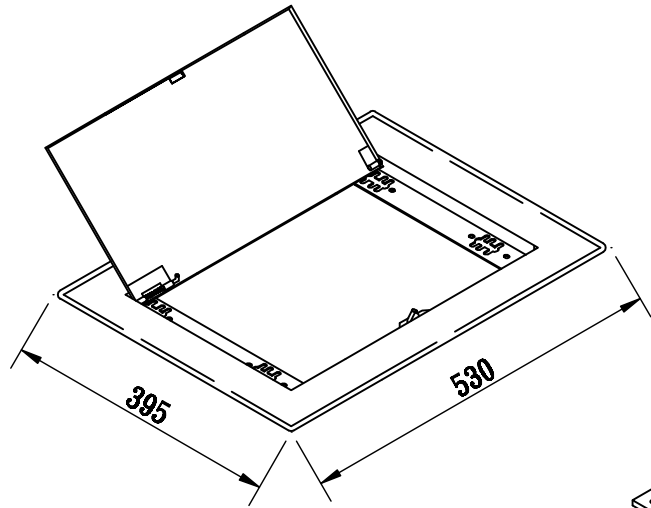

箱體
面板

500*365 m/m

530*395 m/m

案 名

更版
說明

版處

理 由

緯承興業股份有限公司
台灣電箱股份有限公司

核 定
Jf

製 圖
Teddy

單 位
m/m

比 例
1:10

規 格 型 號
HW22P

圖 號