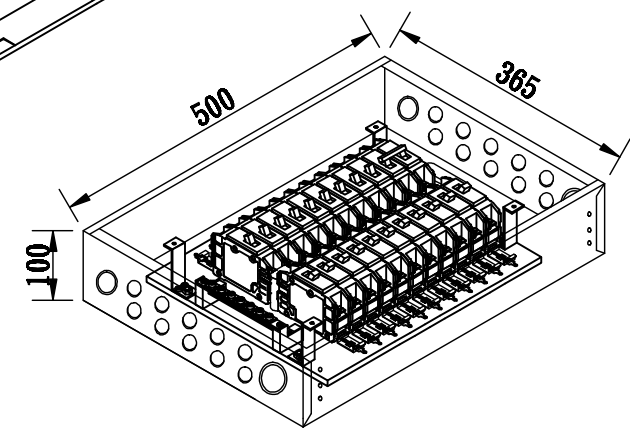

箱體
面板

500*365 m/m

530*395 m/m

案 名

更版
說明

版處

理 由

緯承興業股份有限公司
台灣電箱股份有限公司

核 定
Jf

製 圖
Teddy

單 位
m/m

比 例
1:10

規 格 型 號
HW22P

圖 號