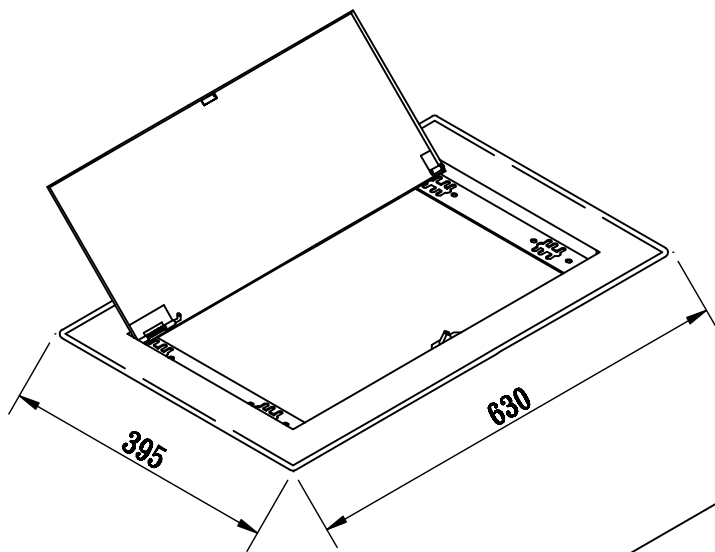

箱體
面板

600*365 m/m

630*395 m/m

案名

更版
說明

版處

理

由

1:10

規格型號

HW24P+ATS空間

圖號