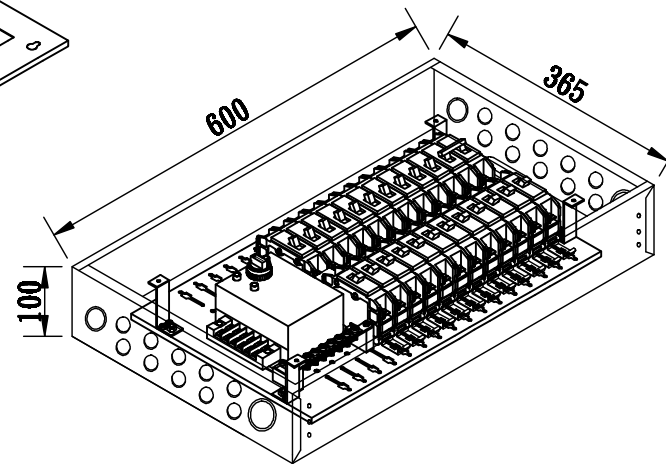

箱體
面板

600*365 m/m

630*395 m/m

案名

更版
說明

版處

理

由

1:10

規格型號

HW24P+ATS空間

圖號