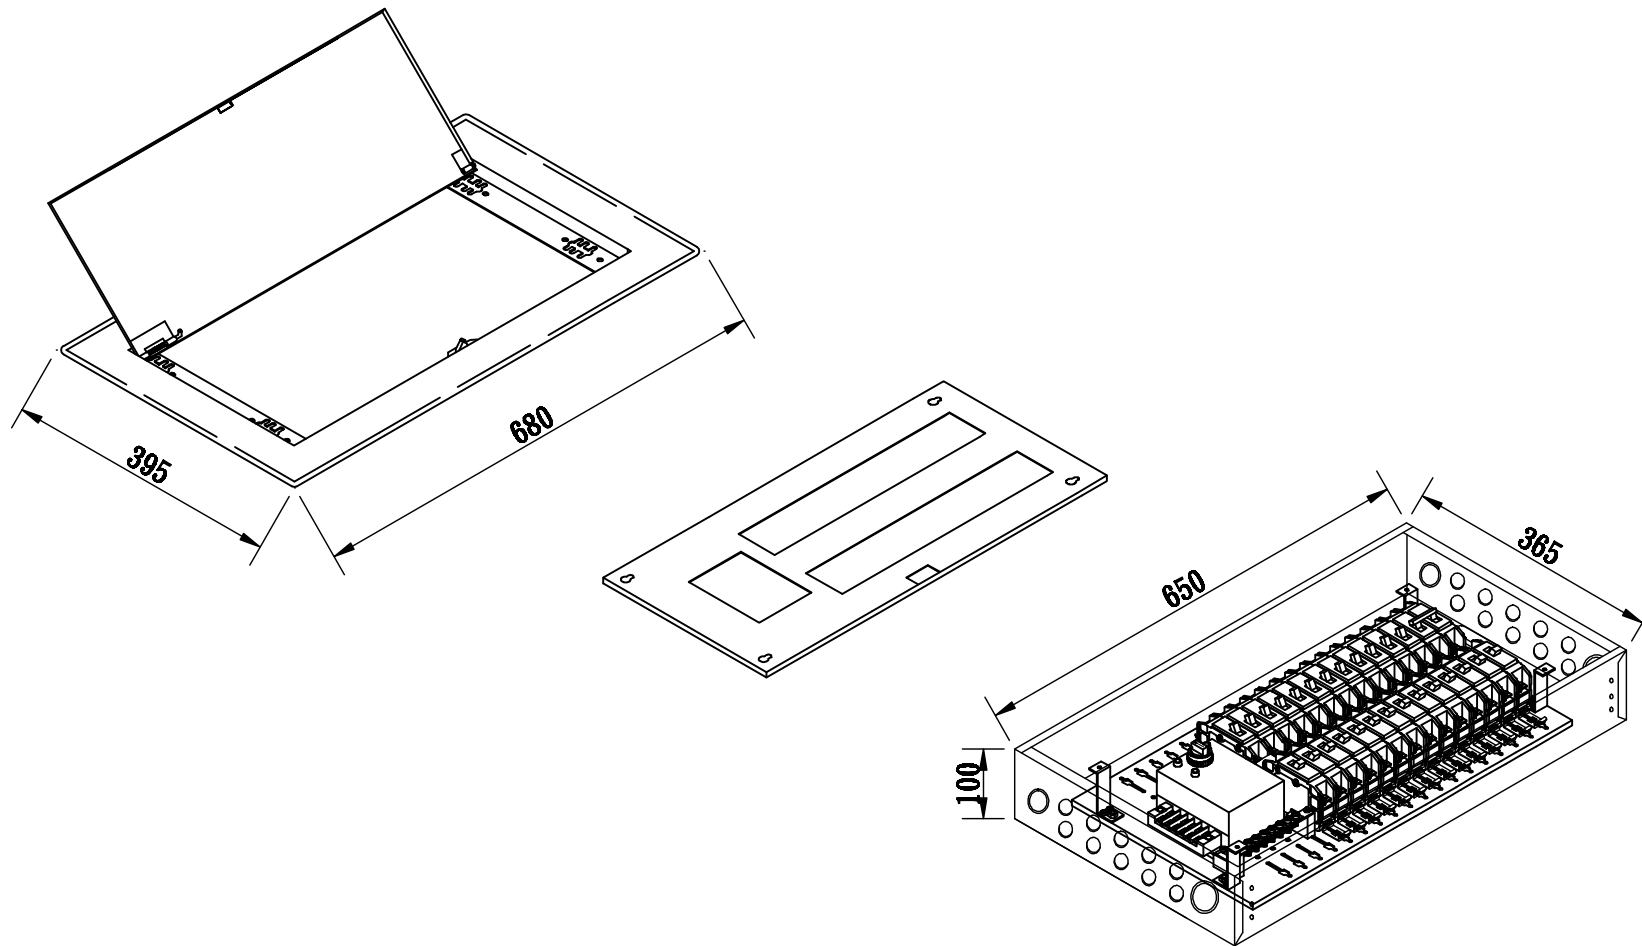

箱體  
面板

650\*365 m/m

680\*395 m/m

案名

更版  
說明

版處

理

由

1:10

規格型號

HW28P+ATS空間

圖號