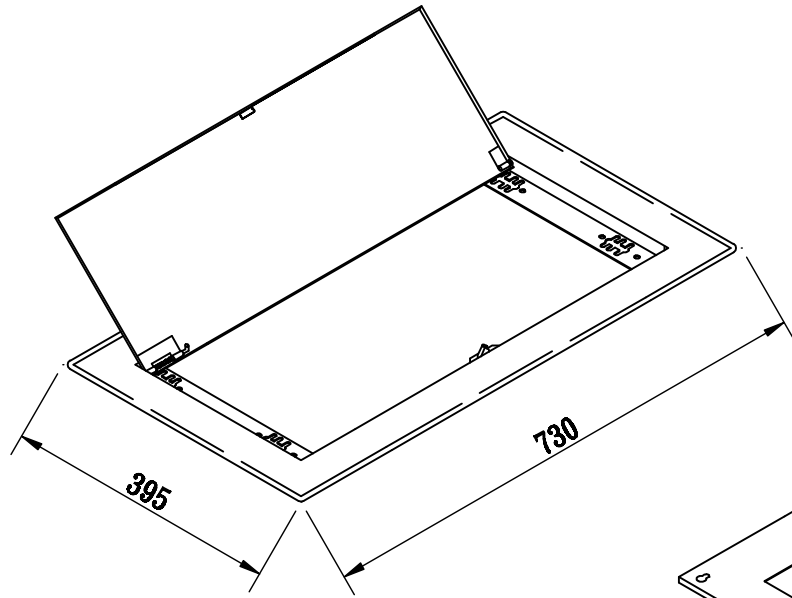

箱體
面板

700*365 m/m

730*395 m/m

案名

更版
說明

版處

理

由

緯承興業股份有限公司
台灣電箱股份有限公司

核定製圖

Jf

單位

Teddy

比例

m/m

1:10