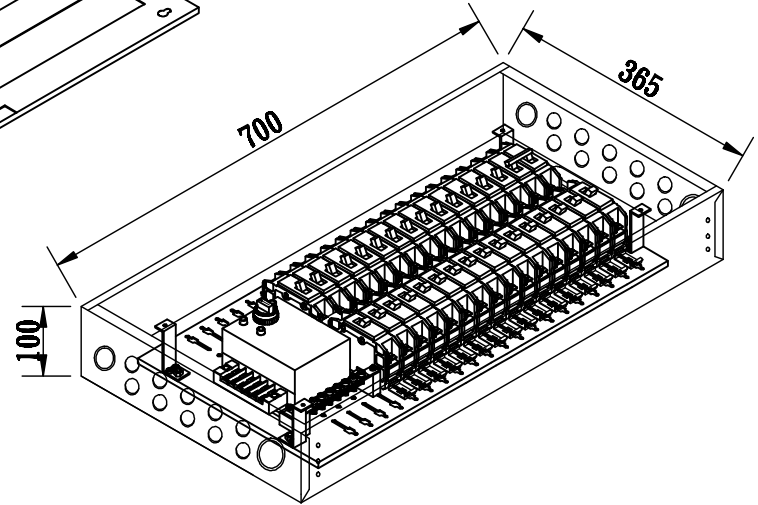

箱體
面板

700*365 m/m

730*395 m/m

案名

更版
說明

版處

理

由

緯承興業股份有限公司
台灣電箱股份有限公司

核定製圖

Jf

單位

Teddy

比例

m/m

1:10

規格型號

HW32P+ATS空間

圖號