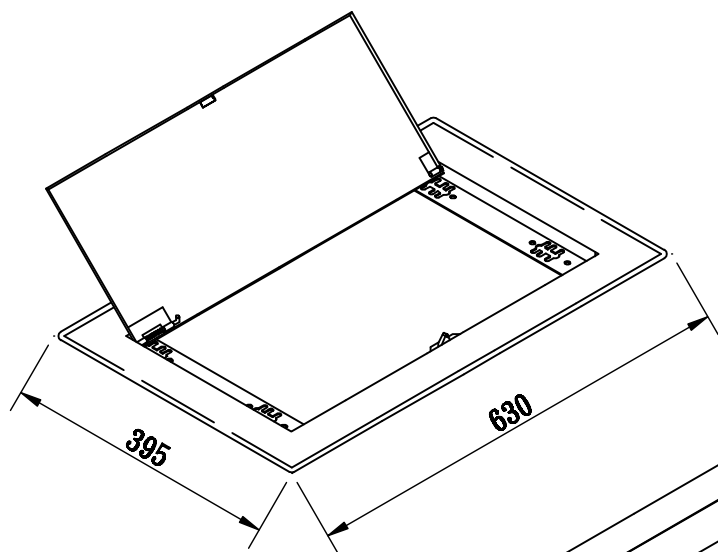

箱體  
面板

600\*365 m/m

650\*395 m/m

案名

更版  
說明

版處

理

由

1:10

規格型號

HW32P

圖號