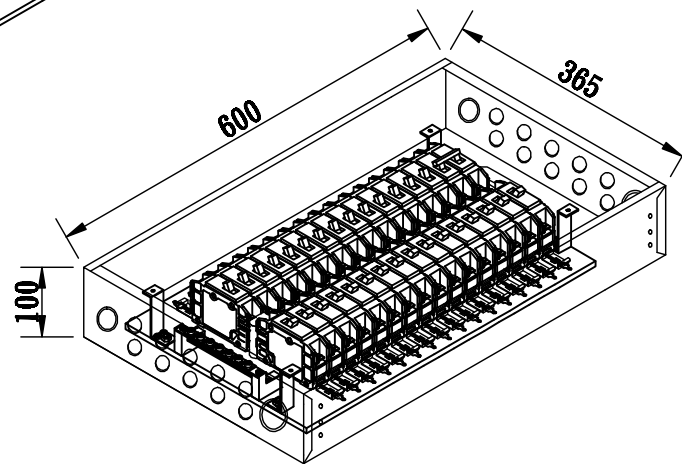

箱體  
面板

600\*365 m/m

650\*395 m/m

案名

更版  
說明

版處

理

由

1:10

規格型號

HW32P

圖號