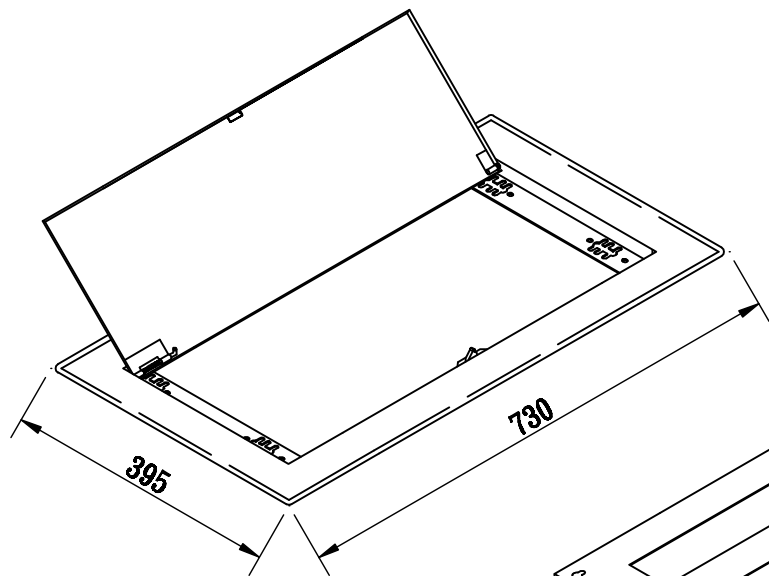

箱體
面板

700*365 m/m

730*395 m/m

案名

更版
說明

◇

版處

理

比 例

1:10

規 格 型 號

HW38P

圖 號