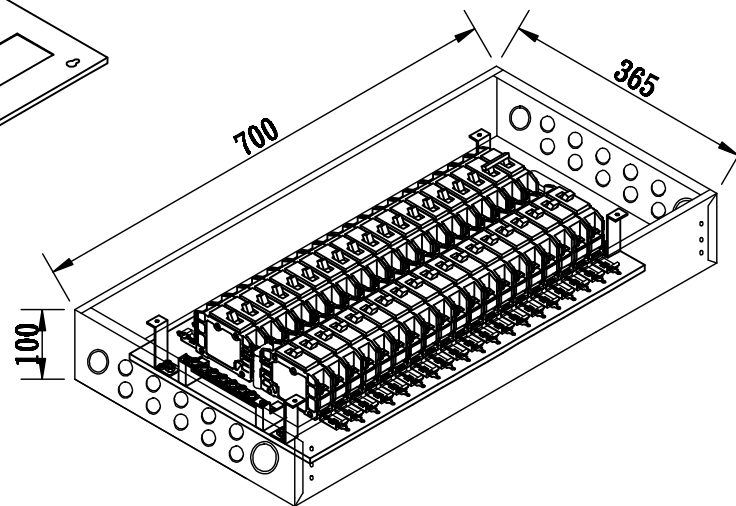

箱體
面板

700*365 m/m

730*395 m/m

案名

更版
說明

◇

版處

理

由

緯承興業股份有限公司
台灣電箱股份有限公司

核 定

Jf

製 圖

Teddy

單 位

m/m

比 例

1:10

規 格 型 號

HW38P

圖 號