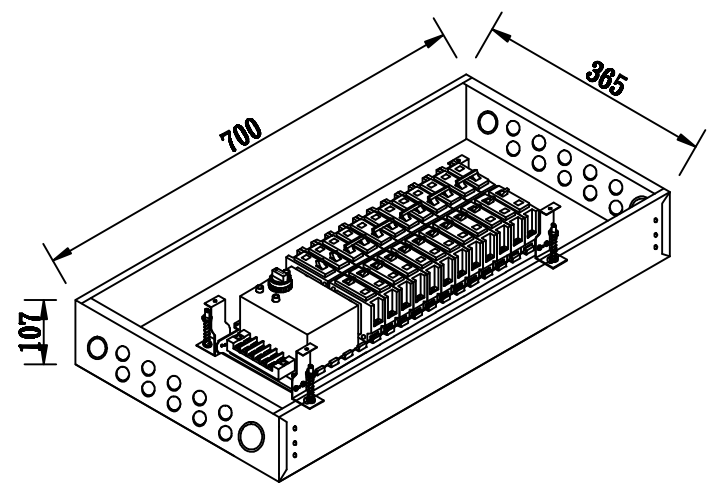

箱體	700*365 m/m
面板	740*405 m/m

案 名

更 版 說 明	◇		 緯承興業股份有限公司 台灣電箱股份有限公司	核 定	製 圖	單 位	比 例	規 格 型 號	圖 號
	版	處		理	由	JF	Teddy	m/m	1:10