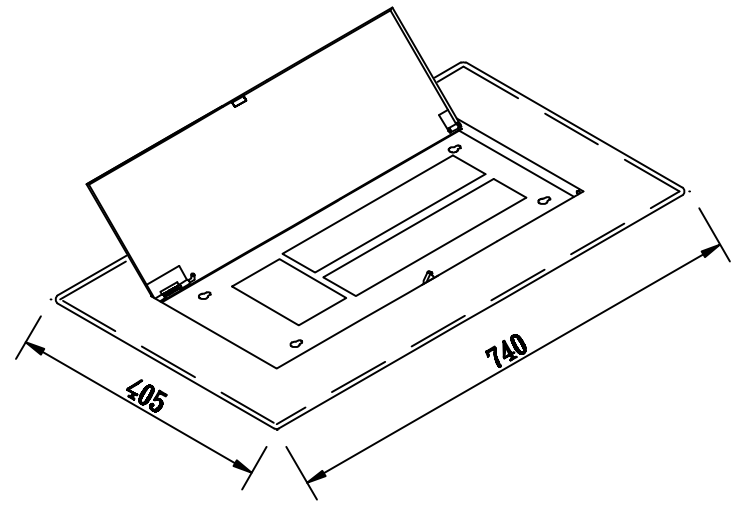

箱體	700*365 m/m
面板	740*405 m/m

案 名

更 版 說 明	◇		 緯承興業股份有限公司 台灣電箱股份有限公司	核 定	製 圖	單 位	比 例	規 格 型 號	圖 號
	版	處		理	由	JF	Teddy	m/m	1:10