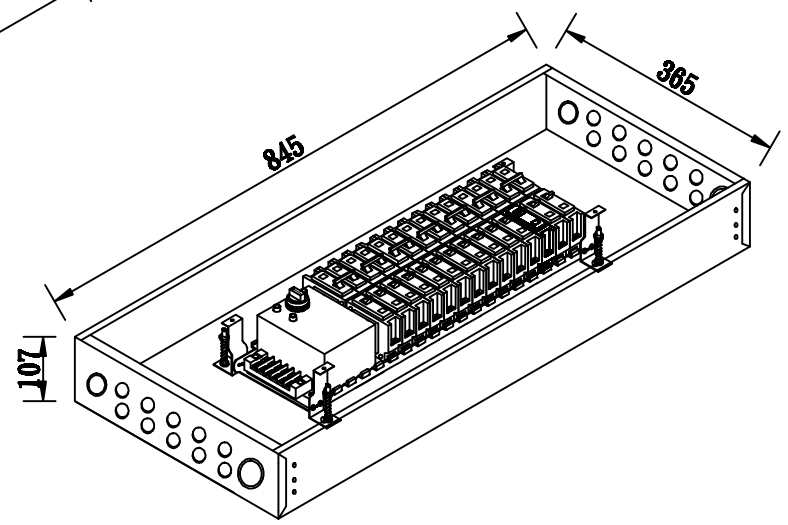

箱體	845*365 m/m
面板	885*405 m/m

案名

更版說明	◇		 緯承興業股份有限公司 台灣電箱股份有限公司	核定	製圖	單位	比例	規格型號	圖號
	版	處		理	由	JF	Teddy	m/m	1:10