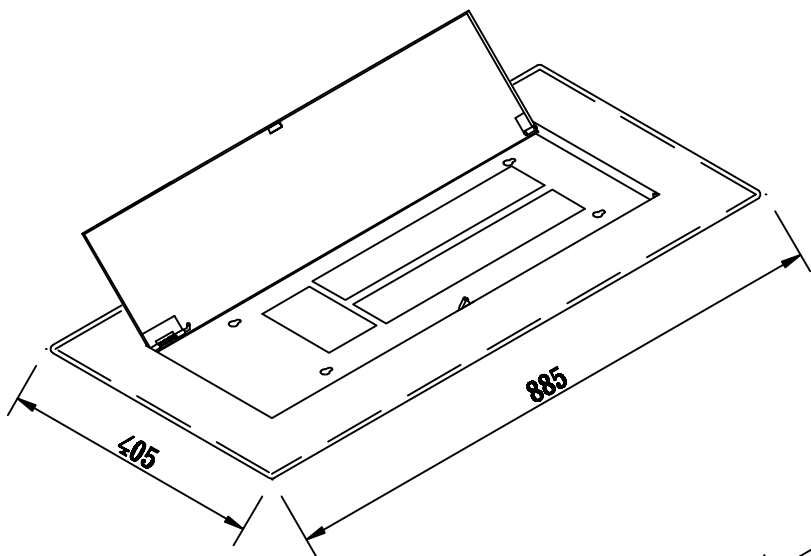

箱體	845*365 m/m
面板	885*405 m/m

案名

更版說明	◇		 緯承興業股份有限公司 台灣電箱股份有限公司	核定	製圖	單位	比例	規格型號	圖號
	版	處		理	由	JF	Teddy	m/m	1:10