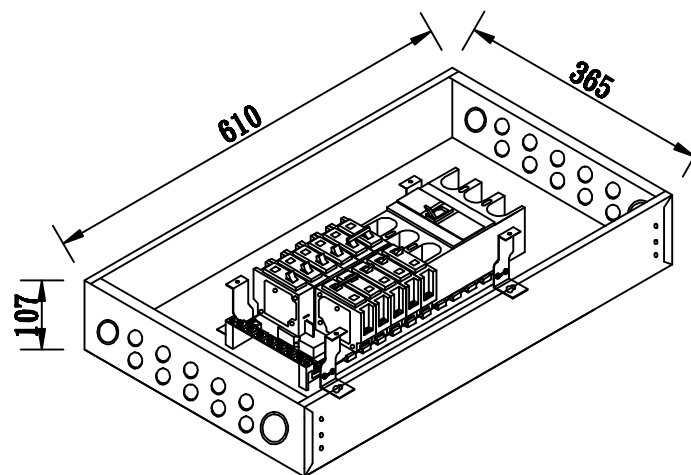

箱體
面板

610*365 m/m

650*405 m/m

案名

更版
說明

版處

理

由

緯承興業股份有限公司
台灣電箱股份有限公司

核定

製圖

單位

比例

規格型號

圖號

JF

Teddy

m/m

1:10

WM12P