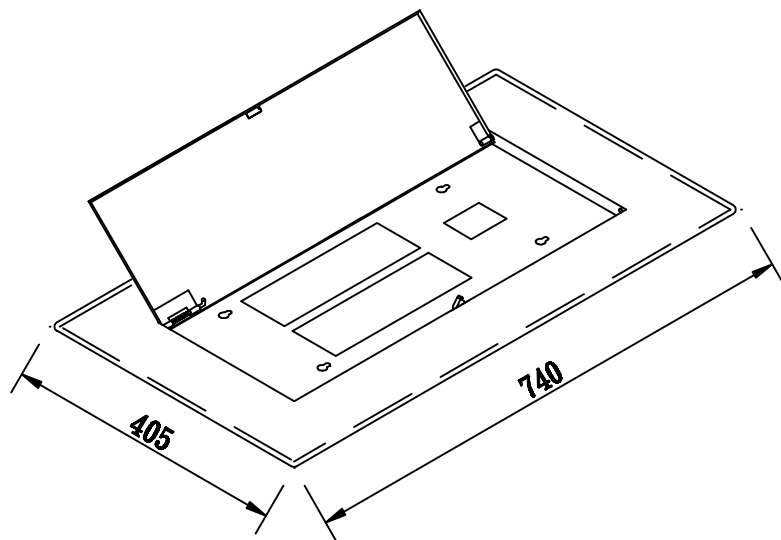

箱體  
面板

700\*365 m/m  
740\*405 m/m

案 名

更版 說明	◇	
	版	處
	理	由

緯承興業股份有限公司  
台灣電箱股份有限公司

核 定	製 圖	單 位	比 例	規 格 型 號	圖 號
JF	Teddy	m/m	1:10	WM18P	