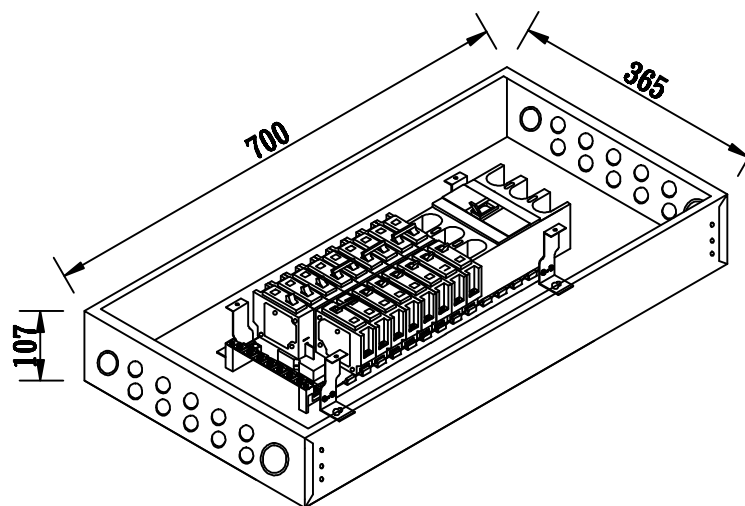

箱體  
面板

700\*365 m/m  
740\*405 m/m

案 名

更版 說明	◇	
	版	處
	理	由

緯承興業股份有限公司  
台灣電箱股份有限公司

核 定	製 圖	單 位	比 例	規 格 型 號	圖 號
JF	Teddy	m/m	1:10	WM18P	