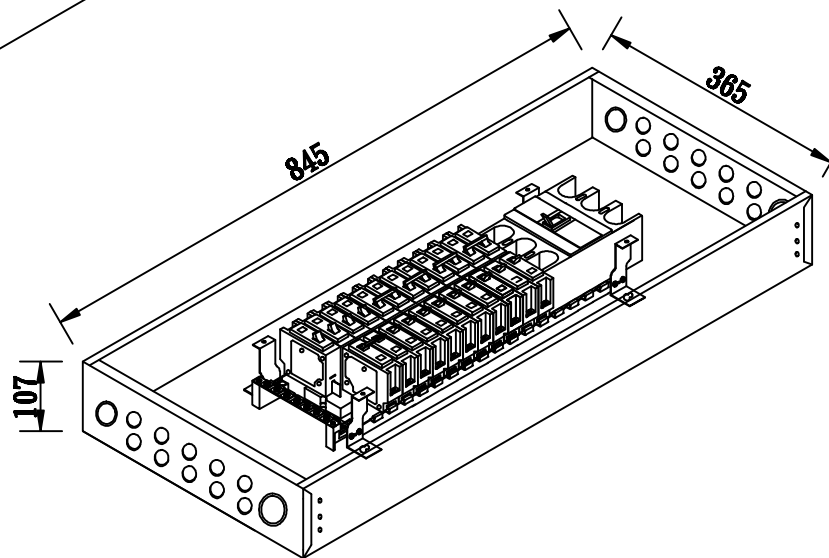

箱體
面板

845*365 m/m

885*405 m/m

案名

更版
說明

◇

版處

理

由

緯承興業股份有限公司
台灣電箱股份有限公司

核定

製圖

單位

比例

規格型號

圖號

JF

Teddy

m/m

1:10

WM24P