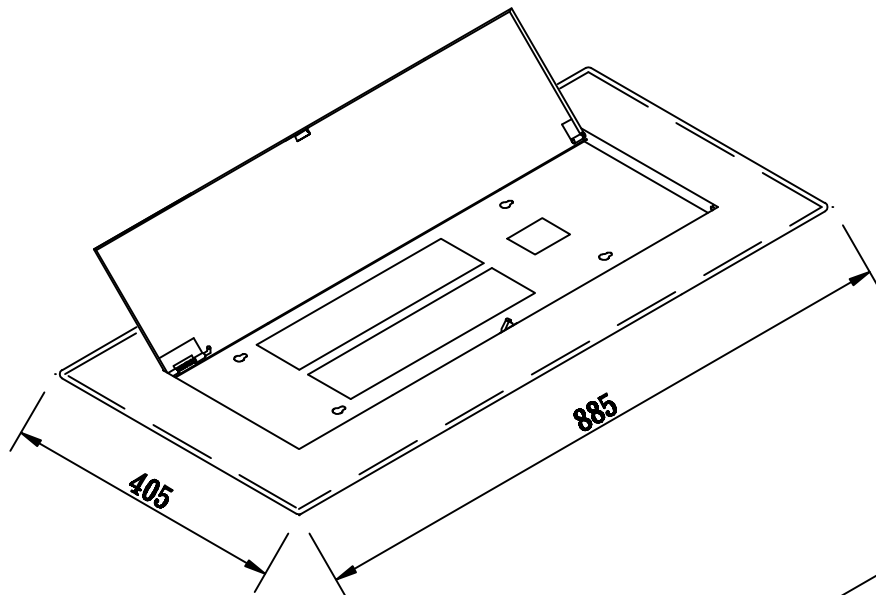

箱體
面板

845*365 m/m

885*405 m/m

案名

更版
說明

◇

版處

理

由

緯承興業股份有限公司
台灣電箱股份有限公司

核定

製圖

單位

比例

規格型號

圖號