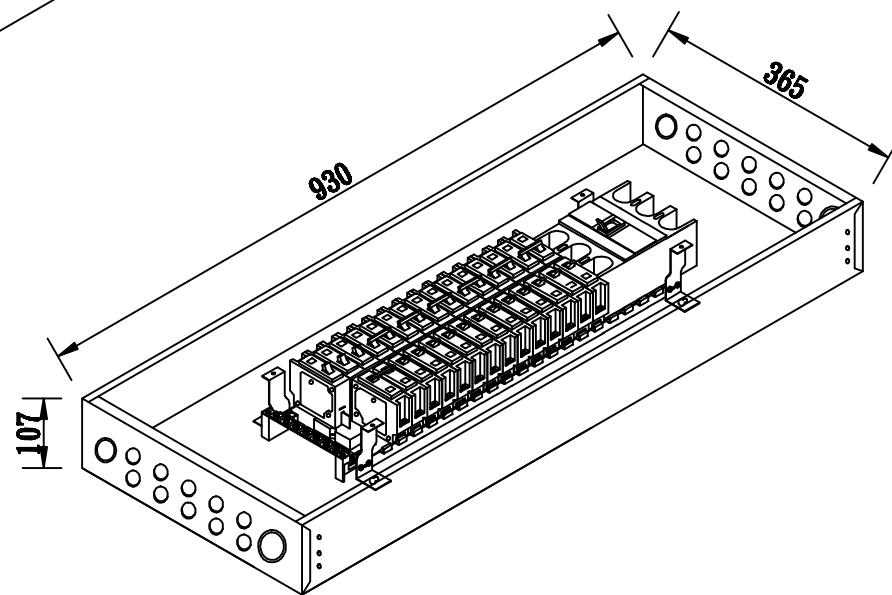

箱體  
面板

930\*365 m/m

970\*405 m/m

案名

更版  
說明

◇

版處

理

由

緯承興業股份有限公司  
台灣電箱股份有限公司

核定

製圖

單位

比例

規格型號

圖號

JF

Teddy

m/m

1:10

WM30P