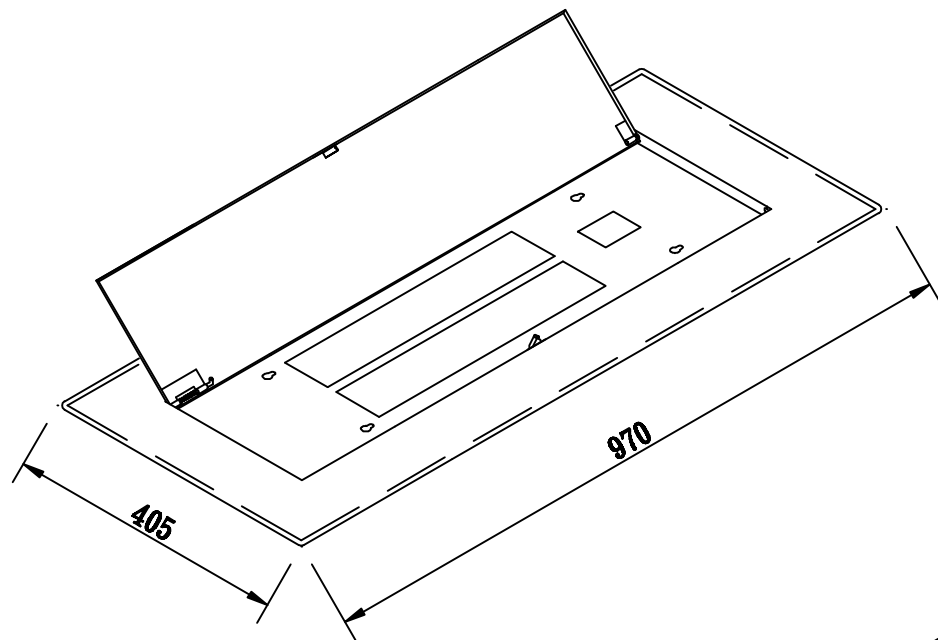

箱體  
面板

930\*365 m/m

970\*405 m/m

案名

更版  
說明

◇

版處

理

由

緯承興業股份有限公司  
台灣電箱股份有限公司

核定

製圖

單位

比例

規格型號

圖號