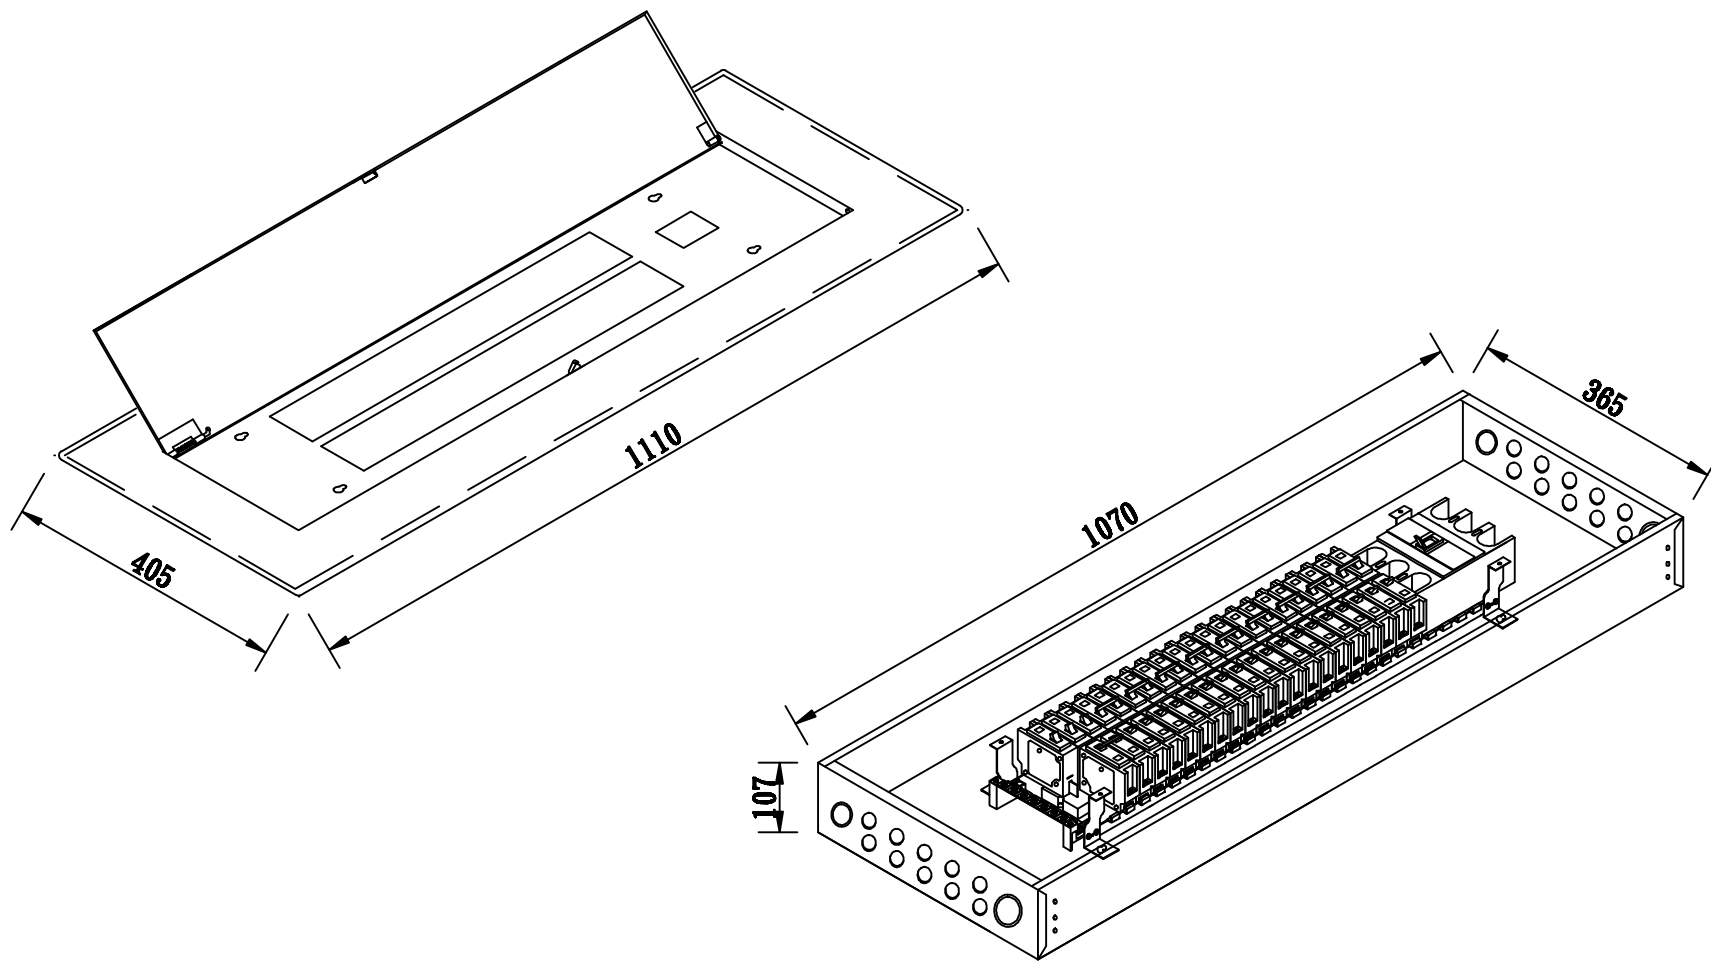

箱體
面板

1070*365 m/m

1110*405 m/m

案名

更版
說明

◇

版處

理

由

緯承興業股份有限公司
台灣電箱股份有限公司

核定

製圖

單位

比例

規格型號

圖號